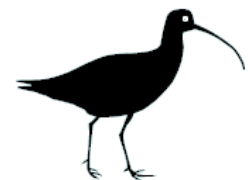

Grande 32 cm